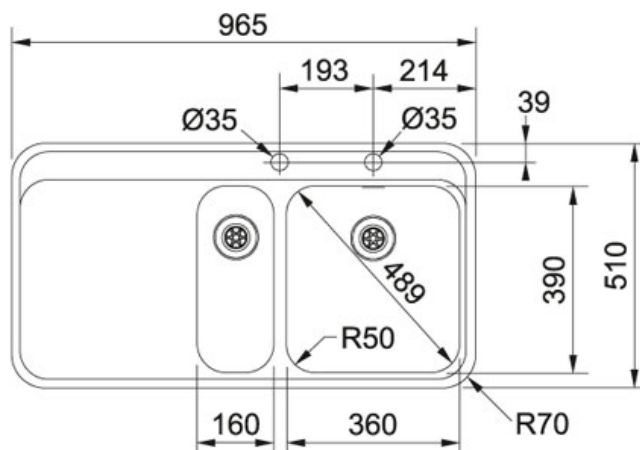

## Sinos SNX 251/651 Nerez | 127.0286.294

FAMILY : Dřezy | SERIE : Sinos | MODEL : SNX 251/651 | FINISH : Nerez | INSTALLATION TYPE : Do roviny/ Horní m. |  
PRODUCT LINE : Sinos

### TECHNICKÉ ÚDAJE

Pozice menšího dřezu	Vpravo
Ventil	3 1/2 otočný sítkový ventil
Šířka	965.00 mm
Rozměr většího dřezu	390.00 mm
Spodní skříňka	600.00 mm
Rozměr	510.00 mm
Hloubka většího dřezu	175.00 mm
Hloubka menšího dřezu	120.00 mm
Rozměr menšího dřezu	160.00 mm
Výřez	497.00 mm
Rádus	R: 64 mm
Počet dřezů	2
Rozměr menšího dřezu	390.00 mm
Výřez	952.00 mm
Rozměr většího dřezu	360.00 mm
Šablona	Ne
Obrácená varianta dřezu	127.0286.291

### CHARAKTERISTIKA

AISI 304 AISI 304

FAMILY : **Dřezy** | SERIE : **Sinos** | MODEL : **SNX 251/651** | FINISH : **Nerez** | INSTALLATION TYPE : **Do roviny/ Horní m.** |  
PRODUCT LINE : **Sinos**

---

**DOPORUČENÉ PRODUKTY**