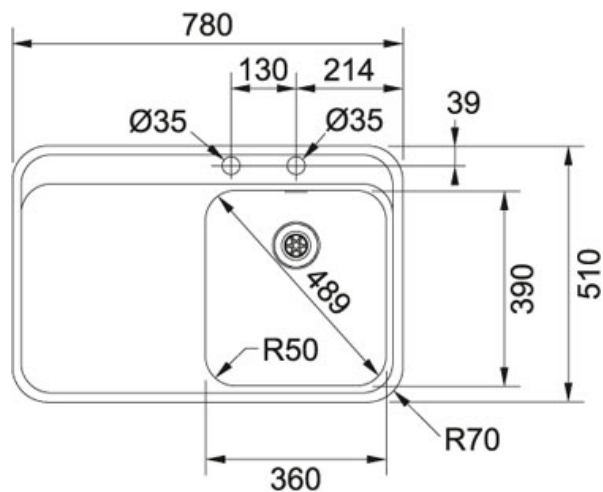

Sinos SNX 211/611 Nerez | 127.0286.280

FAMILY : Dřezy | SERIE : Sinos | MODEL : SNX 211/611 | FINISH : Nerez | INSTALLATION TYPE : Do roviny/ Horní m. |
PRODUCT LINE : Sinos

TECHNICKÉ ÚDAJE

Rádus	R: 64 mm
Rozměr většího dřezu	360.00 mm
Rozměr většího dřezu	390.00 mm
Spodní skříňka	400.00 mm
Výřez	767.00 mm
Ventil	3 1/2 otočný sítkový ventil
Šablona	Ne
Hloubka většího dřezu	175.00 mm
Počet dřezů	1
Výřez	497.00 mm
Šířka	780.00 mm
Rozměr	510.00 mm
Obrácená varianta dřezu	127.0286.279

CHARAKTERISTIKA

AISI 304 AISI 304

Sinos SNX 211/611 Nerez | 127.0286.280

FAMILY : **Dřezy** | SERIE : **Sinos** | MODEL : **SNX 211/611** | FINISH : **Nerez** | INSTALLATION TYPE : **Do roviny/ Horní m.** |
PRODUCT LINE : **Sinos**

DOPORUČENÉ PRODUKTY

115.0260.562

115.0260.563

115.0260.566

115.0260.567
