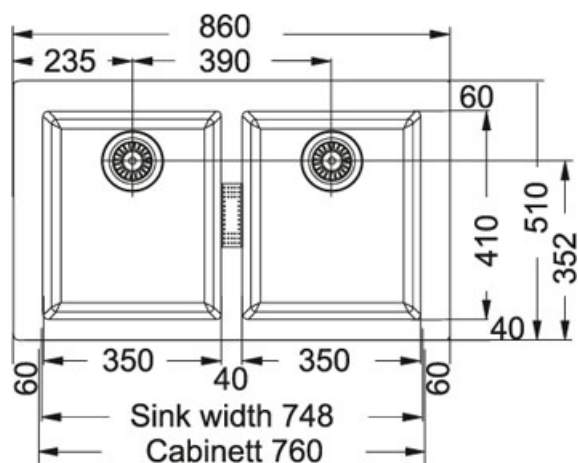

Sirius SID 620 Tectonite Bílá | 114.0284.167

FAMILY : Dřezy | SERIE : Sirius | MODEL : SID 620 | INSTALLATION TYPE : Horní montáž | FINISH : Tectonite Bílá

TECHNICKÉ ÚDAJE

Rozměr většího dřezu	350.00 mm
Ventil	3 1/2" sítkový
Výřez	490.00 mm
Výřez	840.00 mm
Šířka	860.00 mm
Rozměr většího dřezu	410.00 mm
Počet dřezů	2
Hloubka většího dřezu	200.00 mm
Šablona	Ne
Rozměr	510.00 mm
Spodní skříňka	800.00 mm

Sirius SID 620 Tectonite Bílá | 114.0284.167

FAMILY : **Dřezy** | SERIE : **Sirius** | MODEL : **SID 620** | INSTALLATION TYPE : **Horní montáž** | FINISH : **Tectonite Bílá**

DOPORUČENÉ PRODUKTY

114.0120.461