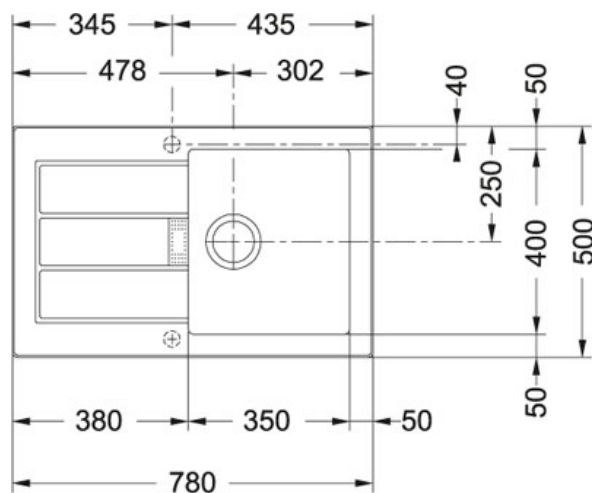

## Sirius SID 611-78 Tectonite Bílá | 114.0282.223

FAMILY : Dřezy | SERIE : Sirius | MODEL : SID 611-78 | INSTALLATION TYPE : Horní montáž | FINISH : Tectonite Bílá

### TECHNICKÉ ÚDAJE

Hloubka většího dřezu	200.00 mm
Rozměr většího dřezu	400.00 mm
Výřez	760.00 mm
Výřez	480.00 mm
Šířka	780.00 mm
Rozměr většího dřezu	350.00 mm
Rozměr	500.00 mm
Spodní skříňka	500.00 mm

Sirius SID 611-78 Tectonite Bílá | 114.0282.223

FAMILY : **Dřezy** | SERIE : **Sirius** | MODEL : **SID 611-78** | INSTALLATION TYPE : **Horní montáž** | FINISH : **Tectonite Bílá**

---