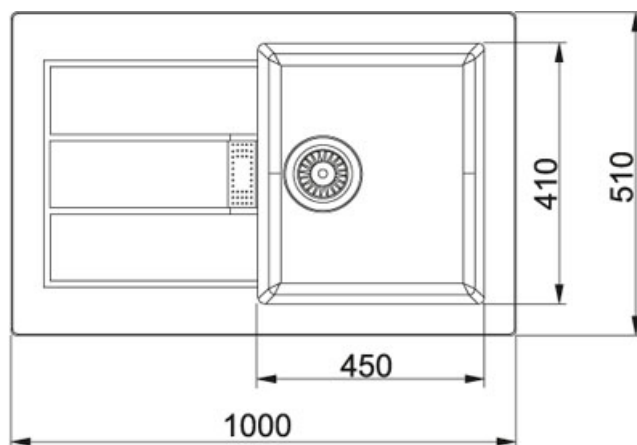

## Sirius SID 611 Tectonite Bílá | 114.0284.166

FAMILY : Dřezy | SERIE : Sirius | MODEL : SID 611 | INSTALLATION TYPE : Horní montáž | FINISH : Tectonite Bílá

### TECHNICKÉ ÚDAJE

Spodní skříňka	600.00 mm
Výřez	490.00 mm
Ventil	3 1/2" sítkový
Šablona	Ne
Šířka	1,000.00 mm
Hloubka většího dřezu	200.00 mm
Rozměr většího dřezu	450.00 mm
Počet dřezů	1
Výřez	980.00 mm
Rozměr většího dřezu	410.00 mm
Rozměr	510.00 mm