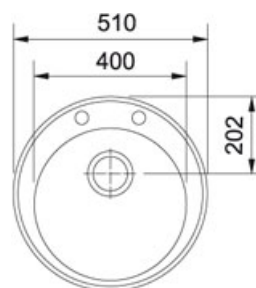

Rondo ROG 610 Fraganit Vanilka | 114.0284.736

FAMILY : Dřezy | MODEL : ROG 610 | FINISH : Fraganit Vanilka | INSTALLATION TYPE : Horní montáž | SERIE : Rondo

TECHNICKÉ ÚDAJE

Hloubka většího dřezu	195.00 mm
Šířka	510.00 mm
Odkapová plocha	Ne
Šablona	Ano
Rozměr většího dřezu	400.00 mm
Ventil	3 1/2" sítkový
Počet dřezů	1
Spodní skříňka	450.00 mm

CHARAKTERISTIKA

45 Šířka 45
cm

Rondo ROG 610 FrAGRanit Vanilka | 114.0284.736

FAMILY : **Dřezy** | MODEL : **ROG 610** | FINISH : **FrAGRanit Vanilka** | INSTALLATION TYPE : **Horní montáž** | SERIE : **Rondo**