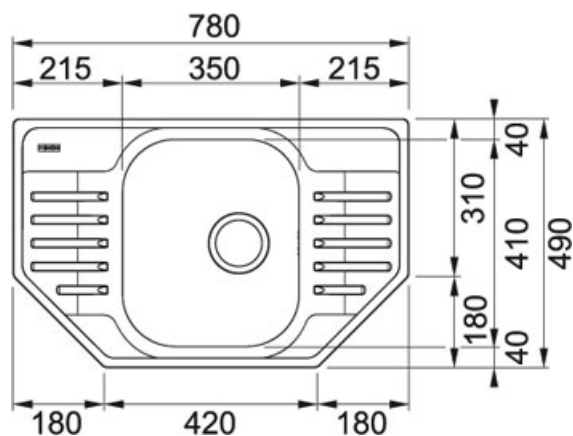

## Polar PXN 612-E Nerez | 101.0252.180

FAMILY : Dřezy | SERIE : Polar | MODEL : PXN 612-E | FINISH : Nerez | INSTALLATION TYPE : Horní montáž

### TECHNICKÉ ÚDAJE

Rozměr většího dřezu	410.00 mm
Ventil	3 1/2" sítkový
Rozměr	490.00 mm
Hloubka většího dřezu	175.00 mm
Počet dřezů	1
Odkapová plocha	Dvojitá
Rozměr většího dřezu	350.00 mm
Spodní skříňka	450 mm nebo 900 x 900 mm rohová mm
Šířka	780.00 mm
Šablona	Ano