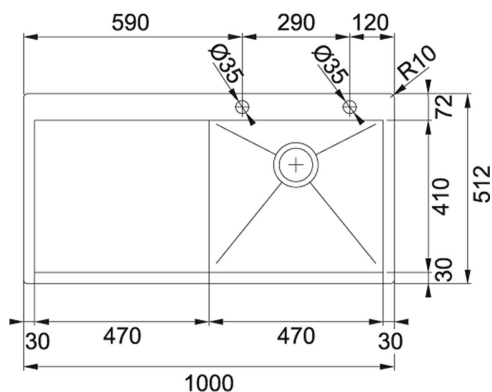

Planar PPX 211/611 TL Nerez | 127.0203.465

FAMILY : **Dřezy** | SERIE : **Planar** | MODEL : **PPX 211/611 TL** | FINISH : **Nerez** | INSTALLATION TYPE : **Do roviny/ Horní m.** |
PRODUCT LINE : **Planar**

TECHNICKÉ ÚDAJE

Spodní skříňka	600.00 mm
Šířka	1,000.00 mm
Rozměr	512.00 mm
Rozměr většího dřezu	470.00 mm
Rozměr většího dřezu	410.00 mm
Hloubka většího dřezu	200.00 mm
Výřez	980.00 mm
Výřez	492.00 mm
Šablona	Ano
Ventil	3 1/2" otočný sítkový
Počet dřezů	1
Obrácená varianta dřezu	127.0203.464

CHARAKTERISTIKA

↔ 60	Šíře 60 cm	AISI 304	AISI 304
------	------------	----------	----------