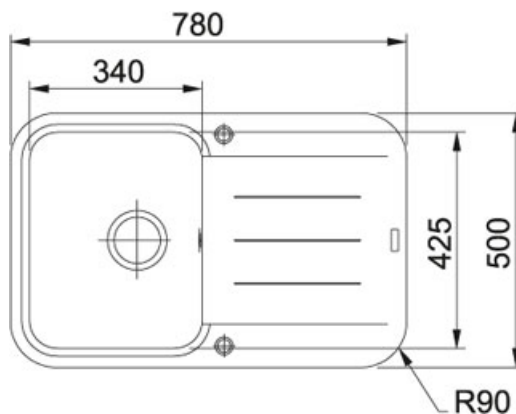

Pebel PBG 611-78 Fraganit Grafit | 114.0286.297

FAMILY : Dřezy | SERIE : Pebel | MODEL : PBG 611-78 | FINISH : Fraganit Grafit | INSTALLATION TYPE : Horní montáž

TECHNICKÉ ÚDAJE

Šířka	780.00 mm
Výřez	760.00 mm
Ventil	3 1/2" easy click sítkový
Hloubka většího dřezu	200.00 mm
Šablona	Ne
Rozměr většího dřezu	340.00 mm
Odkapová plocha	Reverzibilní
Výřez	480.00 mm
Rozměr většího dřezu	425.00 mm
Rozměr	500.00 mm
Počet dřezů	1
Spodní skříňka	450.00 mm
Rádus	R 80 mm

Pebel PBG 611-78 FrAGRanit Grafit | 114.0286.297

FAMILY : **Dřezy** | SERIE : **Pebel** | MODEL : **PBG 611-78** | FINISH : **FrAGRanit Grafit** | INSTALLATION TYPE : **Horní montáž**

DOPORUČENÉ PRODUKTY