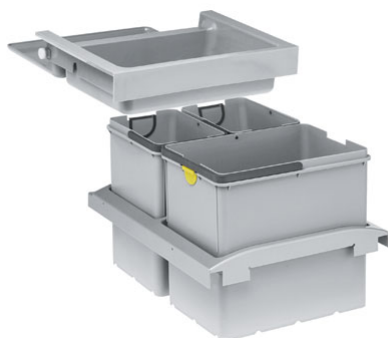

Trolley Vario Trolley Vario do zásuvky | 134.0065.963

FAMILY : Sortery | SERIE : Trolley Vario | MODEL : Trolley Vario do zásuvky | FINISH : - | INSTALLATION TYPE : Sortery

TECHNICKÉ ÚDAJE

Spodní skříňka	450.00 mm
Šířka	483.00 mm
Rozměr	410.00 mm
Celková hloubka	390.00 mm
Koše	1 x 18l + 2 x 8l

CHARAKTERISTIKA

45 Šířka 45  3 koše
cm

Trolley Vario Trolley Vario do zásuvky | 134.0065.963

FAMILY : **Sortery** | SERIE : **Trolley Vario** | MODEL : **Trolley Vario do zásuvky** | FINISH : - | INSTALLATION TYPE : **Sortery**