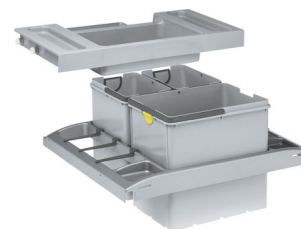

134.0066.057