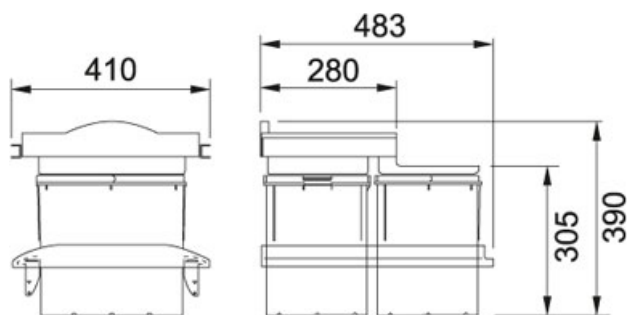

Trolley Vario Trolley Vario do zásuvky | 134.0065.963

FAMILY : Sortery | SERIE : Trolley Vario | MODEL : Trolley Vario do zásuvky | FINISH : - | INSTALLATION TYPE : Sortery

TECHNICKÉ ÚDAJE

Spodní skříňka	450.00 mm
Šířka	483.00 mm
Rozměr	410.00 mm
Celková hloubka	390.00 mm
Koše	1 x 18l + 2 x 8l

CHARAKTERISTIKA

45 Šířka 45  3 koše
cm

Trolley Vario Trolley Vario do zásuvky | 134.0065.963

FAMILY : **Sortery** | SERIE : **Trolley Vario** | MODEL : **Trolley Vario do zásuvky** | FINISH : - | INSTALLATION TYPE : **Sortery**