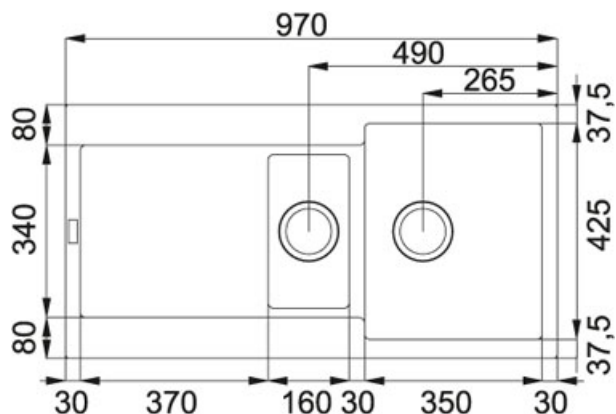

Maris MRG 651 Fragranit Vanilka | 114.0286.793

FAMILY : **Dřezy** | SERIE : **Maris** | MODEL : **MRG 651** | FINISH : **Fragranit Vanilka** | INSTALLATION TYPE : **Horní montáž** |
PRODUCT LINE : **Maris**

TECHNICKÉ ÚDAJE

Šířka	970.00 mm
Hloubka menšího dřezu	130.00 mm
Hloubka většího dřezu	200.00 mm
Rozměr menšího dřezu	300.00 mm
Šablona	Ne
Výřez	480.00 mm
Spodní skříňka	600.00 mm
Odkapová plocha	Reverzibilní
Počet dřezů	1 1/2
Ventil	3 1/2" otočný sítkový, 3 1/2" sítkový
Rozměr většího dřezu	350.00 mm
Rozměr většího dřezu	425.00 mm
Rozměr menšího dřezu	160.00 mm
Výřez	950.00 mm
Rozměr	500.00 mm