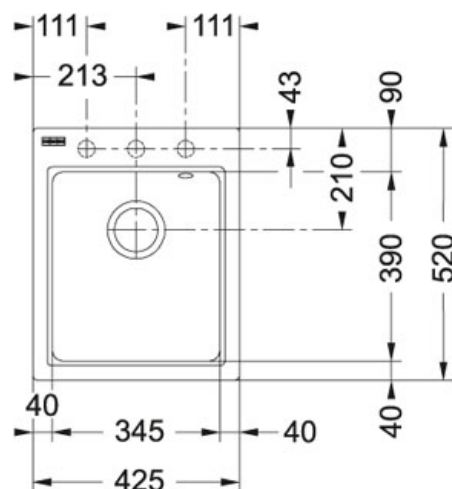

Kubus KSG 218 Fraganit Vanilka | 114.0284.920

FAMILY : Dřezy | MODEL : KSG 218 | FINISH : Fraganit Vanilka | INSTALLATION TYPE : Horní montáž | SERIE : Kubus

TECHNICKÉ ÚDAJE

Výřez	405.00 mm
Šablona	Ne
Hloubka většího dřezu	200.00 mm
Šířka	425.00 mm
Počet dřezů	1
Spodní skříňka	450.00 mm
Výřez	500.00 mm
Rozměr	520.00 mm
Rozměr většího dřezu	345.00 mm
Rozměr většího dřezu	390.00 mm
Ventil	3 1/2" sítkový

FAMILY : **Dřezy** | MODEL : **KSG 218** | FINISH : **Fraganit Vanilka** | INSTALLATION TYPE : **Horní montáž** | SERIE : **Kubus**

DOPORUČENÉ PRODUKTY

114.0284.919

114.0284.918

114.0284.916

114.0284.914

114.0284.911