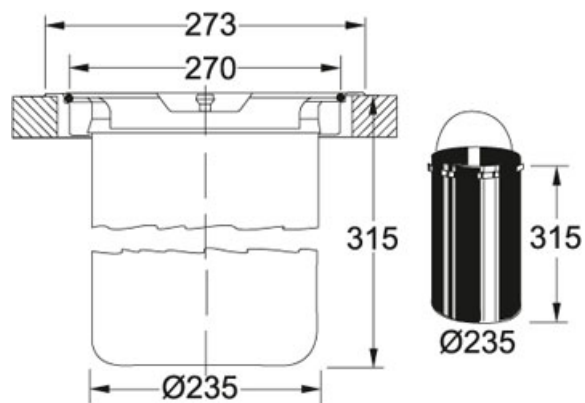

## Vestavné koše KEA KEA F12, Do roviny | 134.0035.043

FAMILY : Sortery | SERIE : Vestavné koše KEA | MODEL : KEA F12, Do roviny | FINISH : - | INSTALLATION TYPE : Sortery

### TECHNICKÉ ÚDAJE

Spodní skříňka	400.00 mm
Šířka	273.00 mm
Celková hloubka	315.00 mm
Koše	1 x 12l
Výřez	Ø 282 mm / Ø 270 mm mm