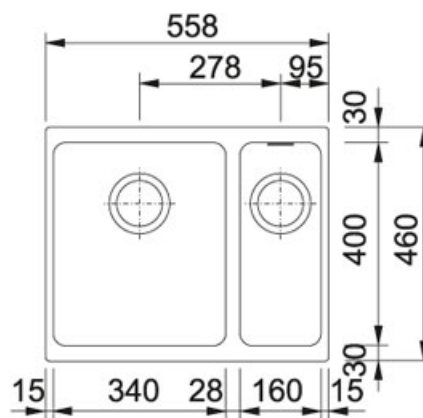

Kubus KBG 160/2 Fraganit Vanilka | 125.0286.902

FAMILY : Dřezy | SERIE : Kubus | MODEL : KBG 160/2 | FINISH : Fraganit Vanilka | INSTALLATION TYPE : Spodní montáž

TECHNICKÉ ÚDAJE

Hloubka menšího dřezu	130.00 mm
Šablona	Ano
Počet dřezů	1 1/2
Pozice menšího dřezu	Vpravo
Ventil	3 1/2" táhlový
Rozměr většího dřezu	340.00 mm
Spodní skříňka	600.00 mm
Hloubka většího dřezu	200.00 mm
Rozměr většího dřezu	400.00 mm
Šířka	558.00 mm
Rozměr menšího dřezu	160.00 mm
Rozměr	460.00 mm
Odkapová plocha	Ne

FAMILY : **Dřezy** | SERIE : **Kubus** | MODEL : **KBG 160/2** | FINISH : **FrAGRanit Vanilka** | INSTALLATION TYPE : **Spodní montáž**

DOPORUČENÉ PRODUKTY

125.0120.163

125.0120.165

125.0199.868

125.0120.166

125.0250.534

125.0250.536

125.0250.535
