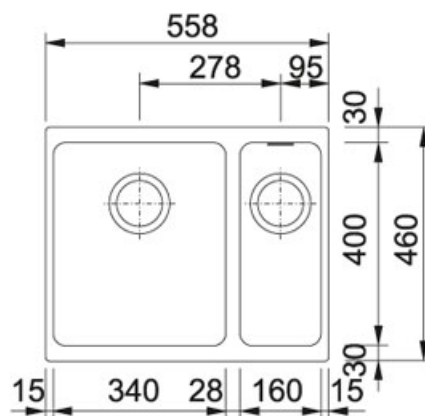

Kubus KBG 160/2 Fraganit Pískový melír | 125.0250.536

FAMILY : Dřezy | SERIE : Kubus | MODEL : KBG 160/2 | FINISH : Fraganit Pískový melír | INSTALLATION TYPE : Spodní montáž

TECHNICKÉ ÚDAJE

Šířka	558.00 mm
Rozměr většího dřezu	400.00 mm
Počet dřezů	1 1/2
Ventil	3 1/2" táhlový
Šablona	Ano
Odkapová plocha	Ne
Pozice menšího dřezu	Vpravo
Rozměr většího dřezu	340.00 mm
Spodní skříňka	600.00 mm
Hloubka většího dřezu	200.00 mm
Hloubka menšího dřezu	130.00 mm
Rozměr menšího dřezu	160.00 mm
Rozměr	460.00 mm

Kubus KBG 160/2 Fraganit Pískový melír | 125.0250.536

FAMILY : **Dřezy** | SERIE : **Kubus** | MODEL : **KBG 160/2** | FINISH : **Fraganit Pískový melír** | INSTALLATION TYPE : **Spodní montáž**

DOPORUČENÉ PRODUKTY