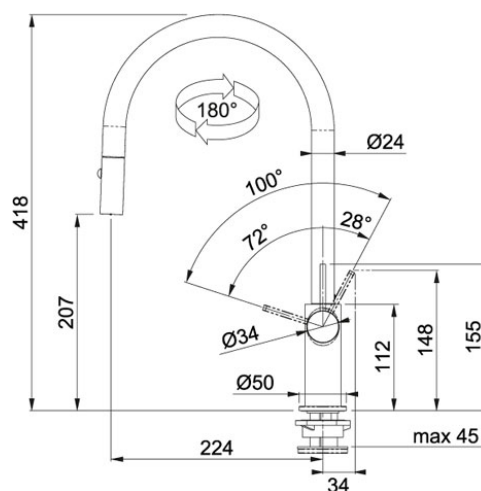

FN 9617 S regulací Sprcha/Proud Chrom | 115.0265.999

FAMILY : Batterie | MODEL : S regulací Sprcha/Proud | FINISH : Chrom | SERIE : FN 9617 | INSTALLATION TYPE : Tlakové

TECHNICKÉ ÚDAJE

Verze	Se sprchou
Typ	Keramická kartuš Ø 28 mm
Výška	418.00 mm
Otočná	180 °