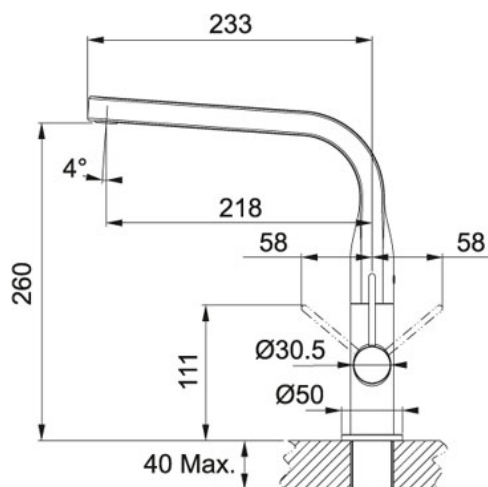

## FG 0566 Bez sprchy Nikl | 115.0260.567

FAMILY : Batterie | MODEL : Bez sprchy | FINISH : Nikl | SERIE : FG 0566 | INSTALLATION TYPE : Tlakové | PRODUCT LINES : Sinos

### TECHNICKÉ ÚDAJE

Verze	Bez sprchy
Typ	Keramická kartuš Ø 25 mm
Hlučnost	1
Montážní otvor	Ø 35 mm
Otočná	360 °
Výška	276.00 mm