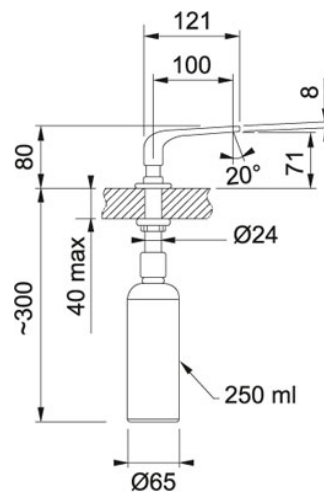

### TECHNICKÉ ÚDAJE

Montážní otvor	24 mm
Otočná	360 °
Výška	80.00 mm

## Dávkovač saponátu Sinos Nikl | 119.0261.514

FAMILY : **Ostatní** | SERIE : **Dávkovač saponátu** | MODEL : **Sinos** | FINISH : **Nikl** | INSTALLATION TYPE : **Nedefinováno** |  
PRODUCT LINE : **Sinos**