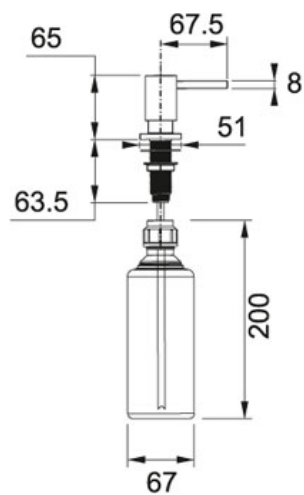

Dávkovač saponátu Cube Chrom | 119.0281.893

FAMILY : Ostatní | SERIE : Dávkovač saponátu | MODEL : Cube | FINISH : Chrom | INSTALLATION TYPE : Nedefinováno

TECHNICKÉ ÚDAJE
