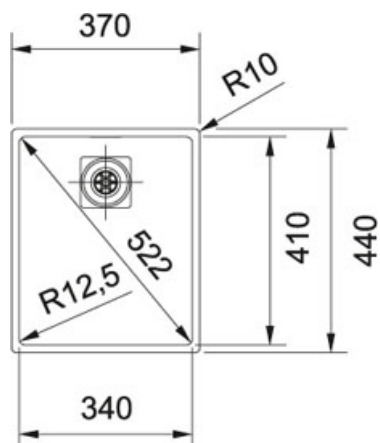

## Centinox CMX 110-34 Nerez | 122.0286.534

FAMILY : **Dřezy** | SERIE : **Centinox** | MODEL : **CMX 110-34** | FINISH : **Nerez** | INSTALLATION TYPE : **Spodní montáž** |  
PRODUCT LINE : **Centinox** | PRODUCT LINE : **Swiss Made Collection**

### TECHNICKÉ ÚDAJE

Výřez	340.00 mm
Šablona	Ano
Ventil	3 1/2" sítkový
Hloubka většího dřezu	175.00 mm
Spodní skříňka	450.00 mm
Rozměr většího dřezu	340.00 mm
Rozměr	440.00 mm
Rozměr většího dřezu	410.00 mm
Počet dřezů	1
Výřez	410.00 mm
Šířka	370.00 mm
Rádus	R: 12.5 mm