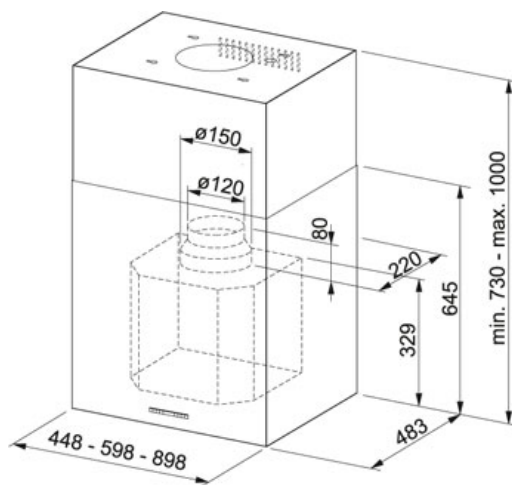

Planar FPL 957 I XS 645 H V2 Nerez | 110.0275.414

FAMILY : Odsavače par | SERIE : Planar | MODEL : FPL 957 I XS 645 H V2 | FINISH : Nerez | INSTALLATION TYPE :
Ostrůvkové | PRODUCT LINE : Planar

TECHNICKÉ ÚDAJE

Montážní šířka v cm	90.00 cm
Výkon dle DIN IEC 61591 Int.	700 m3/h
Výkon dle DIN IEC 61591 Max.	610 m3/h
Hodnota hluku dle DIN EN 60704-3 Int.	70 dB(A)
Hodnota hluku dle DIN EN 60704-3 Max.	67 dB(A)
Výkon (W)	275 W
Osvětlení	267-MM
Šířka	1,365.00 mm
Typ	Ostrůvkový
Počet stupňů výkonu	3 stupně + intenzivní stupeň
Výkon dle DIN IEC 61591 Min.	345 m3/h
Hodnota hluku dle DIN EN 60704-3 Min.	56 dB(A)
Celková hloubka	985.00 mm
Výška	606.00 mm
Uhlíkový filtr	Není součástí dodávky
Energetická třída	D

CHARAKTERISTIKA

	Digitální displej		3 stupně + intenzivní
	Doběh		Trvalé odvětrávání
	Recirkulace		Šíře 90 cm
	Dálkové ovládání		Ukazatel nasycení filtru
	Šterbinové odsávání		Motor ENERGY
	Třída energetické účinnosti		D