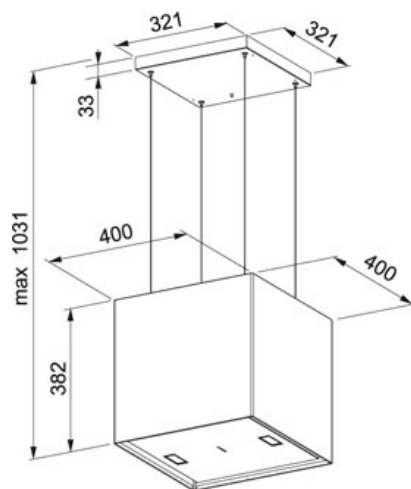

Mercury FME 407 XS Nerez | 110.0260.618

FAMILY : Odsavače par | SERIE : Mercury | MODEL : FME 407 XS | FINISH : Nerez | INSTALLATION TYPE : Ostrůvkový

TECHNICKÉ ÚDAJE

Typ	Ostrůvkový
Montážní šířka v cm	40,00 cm
Počet stupňů výkonu	3 stupně + intenzivní stupeň
Výkon dle DIN IEC 61591 Int.	450 m3/h
Výkon dle DIN IEC 61591 Max.	420 m3/h
Výkon dle DIN IEC 61591 Min.	220 m3/h
Hodnota hluku dle DIN EN 60704-3 Int.	75 dB(A)
Hodnota hluku dle DIN EN 60704-3 Max.	73 dB(A)
Hodnota hluku dle DIN EN 60704-3 Min.	60 dB(A)
Výkon (W)	250 W
Osvětlení	LED žárovky 2x5W
Průměr odtahu	Ø 150 mm
Uhlíkový filtr	Součást dodávky

CHARAKTERISTIKA

	Doběh		Trvalé odvětrávání
	Šterbinové odsávání		3 stupně + intenzivní
	Uhlíkový filtr		Dálkové ovládání
	Šířka 40 cm		

Mercury FME 407 XS Nerez | 110.0260.618

FAMILY : Odsavače par | SERIE : Mercury | MODEL : FME 407 XS | FINISH : Nerez | INSTALLATION TYPE : Ostrůvkové