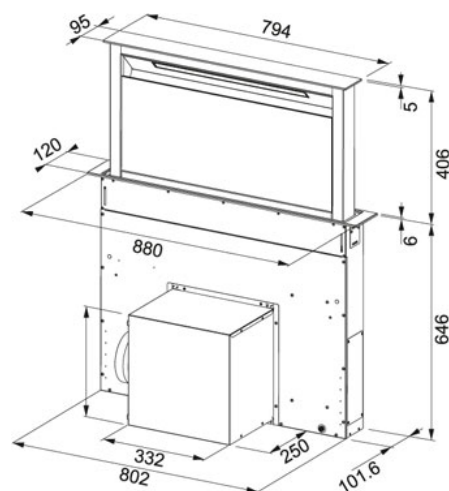

# Downdraft FDW 908 IB XS Nerez-Černé sklo | 110.0365.588

FAMILY : Odsavače par | SERIE : Downdraft | MODEL : FDW 908 IB XS | FINISH : Nerez-Černé sklo | INSTALLATION TYPE : Vestavné v pracovní desce | INSTALLATION TYPE : Výsuvné

## TECHNICKÉ ÚDAJE

Typ	Ostrůvkový
Výkon dle DIN IEC 61591 Int.	670 m3/h
Výkon dle DIN IEC 61591 Max.	420 m3/h
Výkon dle DIN IEC 61591 Min.	160 m3/h
Hodnota hluku dle DIN EN 60704-3 Int.	69 dB(A)
Hodnota hluku dle DIN EN 60704-3 Max.	57 dB(A)
Hodnota hluku dle DIN EN 60704-3 Min.	38 dB(A)
Osvětlení	LED lišta 1x7W
Uhlíkový filtr	Není součástí dodávky
Montážní šířka v cm	88.00 cm
Počet stupňů výkonu	4 stupně + intenzivní stupeň
Výkon (W)	277 W
Energetická třída	B