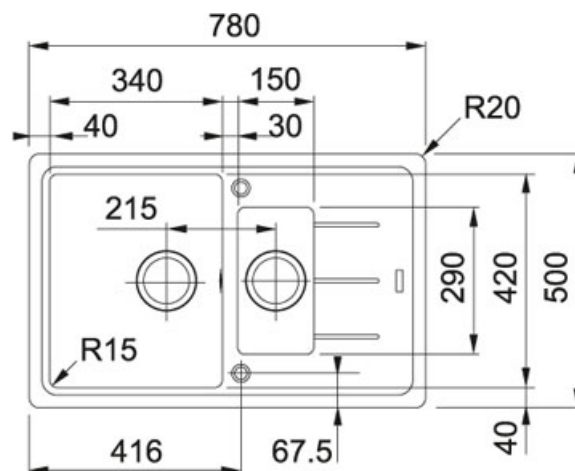

Basis BFG 651-78 Fraganit Tmavě hnědá | 114.0285.226

FAMILY : Dřezy | SERIE : Basis | MODEL : BFG 651-78 | FINISH : Fraganit Tmavě hnědá | INSTALLATION TYPE : Horní montáž

TECHNICKÉ ÚDAJE

Rozměr menšího dřezu	290.00 mm
Výřez	760.00 mm
Odkapová plocha	Reverzibilní
Ventil	3 1/2" sítkový
Hloubka menšího dřezu	100.00 mm
Šablona	Ne
Výřez	480.00 mm
Rozměr	500.00 mm
Rozměr většího dřezu	420.00 mm
Šířka	780.00 mm
Spodní skříňka	600.00 mm
Hloubka většího dřezu	200.00 mm
Rozměr většího dřezu	340.00 mm
Počet dřezů	2
Rozměr menšího dřezu	150.00 mm

FAMILY : **Dřezy** | SERIE : **Basis** | MODEL : **BFG 651-78** | FINISH : **FrAGRanit Tmavě hnědá** | INSTALLATION TYPE : **Horní montáž**

DOPORUČENÉ PRODUKTY

114.0285.227

114.0285.224

114.0285.222

114.0285.219