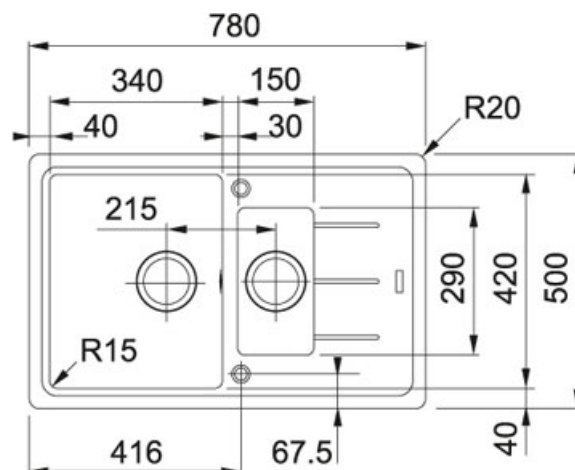

Basis BFG 651-78 Fraganit Sahara | 114.0285.219

FAMILY : Dřezy | SERIE : Basis | MODEL : BFG 651-78 | FINISH : Fraganit Sahara | INSTALLATION TYPE : Horní montáž

TECHNICKÉ ÚDAJE

Šablona	Ne
Šířka	500.00 mm
Hloubka většího dřezu	200.00 mm
Rozměr většího dřezu	340.00 mm
Počet dřezů	2
Výřez	480.00 mm
Rozměr menšího dřezu	150.00 mm
Délka	780.00 mm
Ventil	3 1/2" sítkový
Spodní skříňka	600.00 mm
Odkapová plocha	Reverzibilní
Rozměr většího dřezu	420.00 mm
Hloubka menšího dřezu	100.00 mm
Rozměr menšího dřezu	290.00 mm
Výřez	760.00 mm

Basis BFG 651-78 FrAGRanit Sahara | 114.0285.219

FAMILY : **Dřezy** | SERIE : **Basis** | MODEL : **BFG 651-78** | FINISH : **FrAGRanit Sahara** | INSTALLATION TYPE : **Horní montáž**

DOPORUČENÉ PRODUKTY