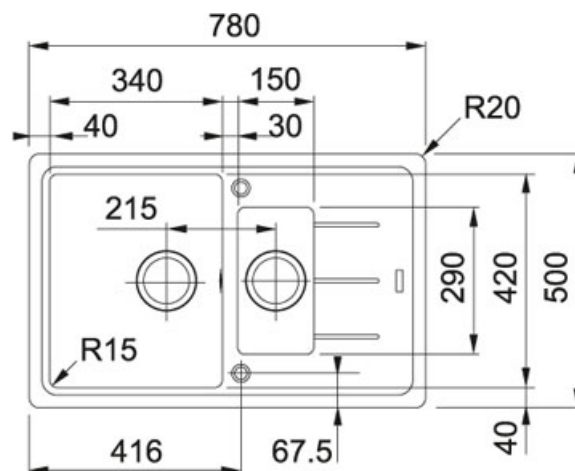

Basis BFG 651-78 Fraganit Pískový melír | 114.0285.217

FAMILY : Dřezy | SERIE : Basis | MODEL : BFG 651-78 | FINISH : Fraganit Pískový melír | INSTALLATION TYPE : Horní montáž

TECHNICKÉ ÚDAJE

Šablona	Ne
Šířka	500.00 mm
Hloubka většího dřezu	200.00 mm
Rozměr většího dřezu	340.00 mm
Počet dřezů	2
Rozměr menšího dřezu	150.00 mm
Délka	780.00 mm
Ventil	3 1/2" sítkový
Spodní skříňka	600.00 mm
Odkapová plocha	Reverzibilní
Rozměr většího dřezu	420.00 mm
Hloubka menšího dřezu	100.00 mm
Rozměr menšího dřezu	290.00 mm
Výřez	760.00 mm
Výřez	480.00 mm