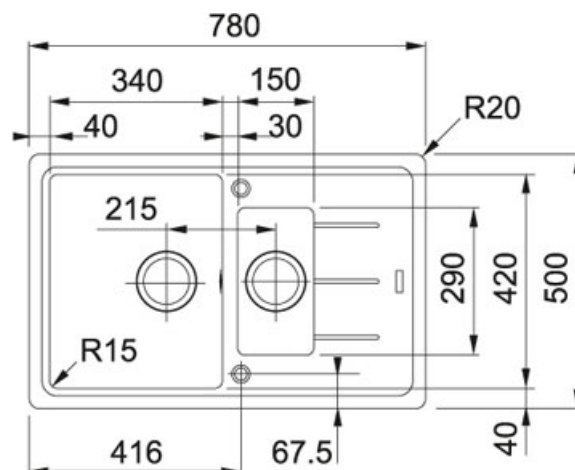

## Basis BFG 651-78 Fraganit Grafit | 114.0285.212

FAMILY : Dřezy | SERIE : Basis | MODEL : BFG 651-78 | FINISH : Fraganit Grafit | INSTALLATION TYPE : Horní montáž

### TECHNICKÉ ÚDAJE

Rozměr většího dřezu	340.00 mm
Počet dřezů	2
Odkapová plocha	Reverzibilní
Ventil	3 1/2" sítkový
Hloubka menšího dřezu	100.00 mm
Rozměr menšího dřezu	150.00 mm
Rozměr	500.00 mm
Šablona	Ne
Rozměr většího dřezu	420.00 mm
Šířka	780.00 mm
Hloubka většího dřezu	200.00 mm
Rozměr menšího dřezu	290.00 mm
Spodní skříňka	600.00 mm
Výřez	760.00 mm
Výřez	480.00 mm