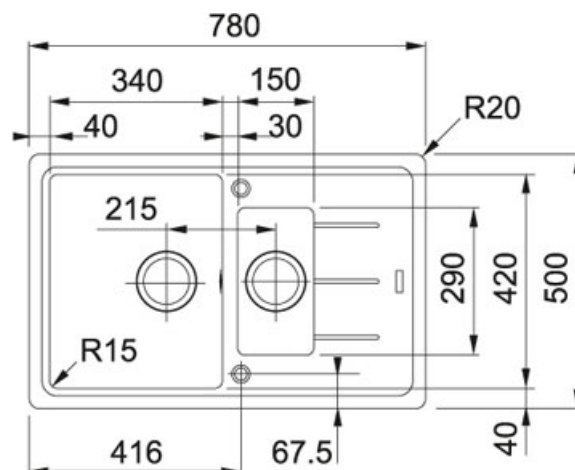

Basis BFG 651-78 Fraganit Bílá-led | 114.0285.214

FAMILY : Dřezy | SERIE : Basis | MODEL : BFG 651-78 | FINISH : Fraganit Bílá-led | INSTALLATION TYPE : Horní montáž

TECHNICKÉ ÚDAJE

Rozměr většího dřezu	420.00 mm
Délka	780.00 mm
Ventil	3 1/2" sítkový
Hloubka menšího dřezu	100.00 mm
Hloubka většího dřezu	200.00 mm
Počet dřezů	2
Rozměr menšího dřezu	290.00 mm
Spodní skříňka	600.00 mm
Výřez	760.00 mm
Odkapová plocha	Reverzibilní
Rozměr většího dřezu	340.00 mm
Rozměr menšího dřezu	150.00 mm
Výřez	480.00 mm
Šablona	Ne
Šířka	500.00 mm

Basis BFG 651-78 Fraganit Bílá-led | 114.0285.214

FAMILY : **Dřezy** | SERIE : **Basis** | MODEL : **BFG 651-78** | FINISH : **Fraganit Bílá-led** | INSTALLATION TYPE : **Horní montáž**

DOPORUČENÉ PRODUKTY