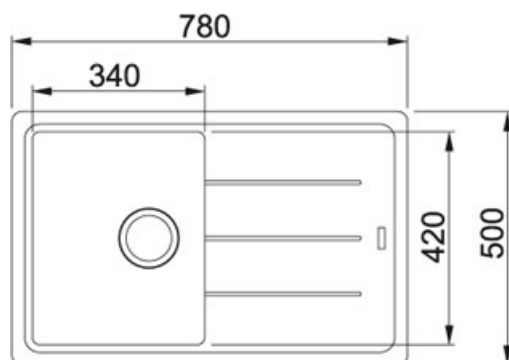

Basis BFG 611-78 Fraganit Tmavě hnědá | 114.0285.189

FAMILY : Dřezy | SERIE : Basis | MODEL : BFG 611-78 | FINISH : Fraganit Tmavě hnědá | INSTALLATION TYPE : Horní montáž

TECHNICKÉ ÚDAJE

Rozměr většího dřezu	420.00 mm
Ventil	3 1/2" sítkový
Výřez	480.00 mm
Počet dřezů	1
Výřez	760.00 mm
Odkapová plocha	Reverzibilní
Spodní skříňka	450.00 mm
Šířka	780.00 mm
Hloubka většího dřezu	200.00 mm
Rozměr většího dřezu	340.00 mm
Šablona	Ne
Rozměr	500.00 mm

FAMILY : **Dřezy** | SERIE : **Basis** | MODEL : **BFG 611-78** | FINISH : **Fraganit Tmavě hnědá** | INSTALLATION TYPE : **Horní montáž**

DOPORUČENÉ PRODUKTY

114.0285.191

114.0285.186

114.0285.185

114.0285.184