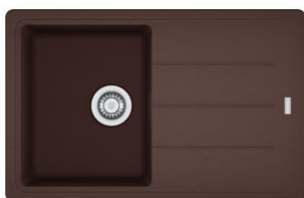

Basis BFG 611-78 Fraganit Tmavě hnědá | 114.0285.189

FAMILY : Dřezy | SERIE : Basis | MODEL : BFG 611-78 | FINISH : Fraganit Tmavě hnědá | INSTALLATION TYPE : Horní montáž

TECHNICKÉ ÚDAJE

Rozměr většího dřezu	420.00 mm
Ventil	3 1/2" sítkový
Výřez	480.00 mm
Počet dřezů	1
Výřez	760.00 mm
Odkapová plocha	Reverzibilní
Spodní skříňka	450.00 mm
Šířka	780.00 mm
Hloubka většího dřezu	200.00 mm
Rozměr většího dřezu	340.00 mm
Šablona	Ne
Rozměr	500.00 mm

FAMILY : **Dřezy** | SERIE : **Basis** | MODEL : **BFG 611-78** | FINISH : **Fraganit Tmavě hnědá** | INSTALLATION TYPE : **Horní montáž**

DOPORUČENÉ PRODUKTY

114.0285.191

114.0285.186

114.0285.185

114.0285.184