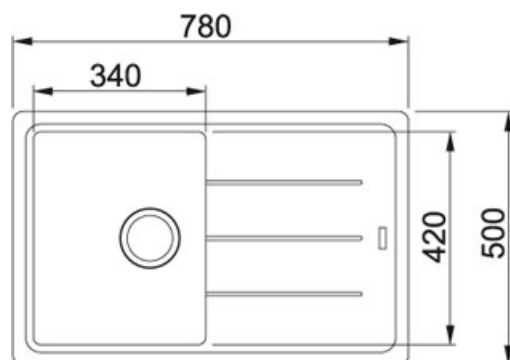

Basis BFG 611-78 FrAGRanit Šedý kámen | 114.0285.186

FAMILY : Dřezy | SERIE : Basis | MODEL : BFG 611-78 | FINISH : FrAGRanit Šedý kámen | INSTALLATION TYPE : Horní montáž

TECHNICKÉ ÚDAJE

Odkapová plocha	Reverzibilní
Počet dřezů	1
Spodní skříňka	450.00 mm
Šířka	780.00 mm
Rozměr většího dřezu	420.00 mm
Rozměr	500.00 mm
Hloubka většího dřezu	200.00 mm
Šablona	Ne
Výřez	480.00 mm
Rozměr většího dřezu	340.00 mm
Ventil	3 1/2" sítkový
Výřez	760.00 mm

Basis BFG 611-78 FrAGRanit Šedý kámen | 114.0285.186

FAMILY : **Dřezy** | SERIE : **Basis** | MODEL : **BFG 611-78** | FINISH : **FrAGRanit Šedý kámen** | INSTALLATION TYPE : **Horní montáž**

DOPORUČENÉ PRODUKTY