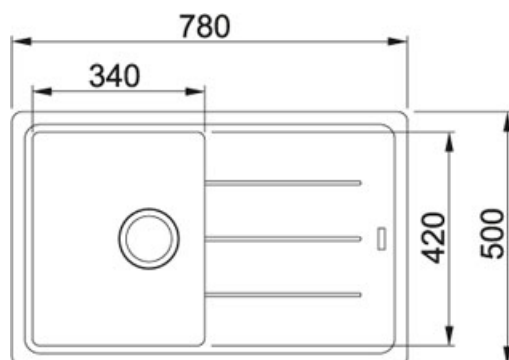

Basis BFG 611-78 Fraganit Onyx | 114.0285.169

FAMILY : Dřezy | SERIE : Basis | MODEL : BFG 611-78 | FINISH : Fraganit Onyx | INSTALLATION TYPE : Horní montáž

TECHNICKÉ ÚDAJE

Počet dřezů	1
Spodní skříňka	450.00 mm
Šířka	780.00 mm
Ventil	3 1/2" sítkový
Hloubka většího dřezu	200.00 mm
Výřez	760.00 mm
Šablona	Ne
Výřez	480.00 mm
Rozměr většího dřezu	420.00 mm
Odkapová plocha	Reverzibilní
Rozměr většího dřezu	340.00 mm
Rozměr	500.00 mm

Basis BFG 611-78 FrAGRanit Onyx | 114.0285.169

FAMILY : **Dřezy** | SERIE : **Basis** | MODEL : **BFG 611-78** | FINISH : **FrAGRanit Onyx** | INSTALLATION TYPE : **Horní montáž**

DOPORUČENÉ PRODUKTY

114.0285.191