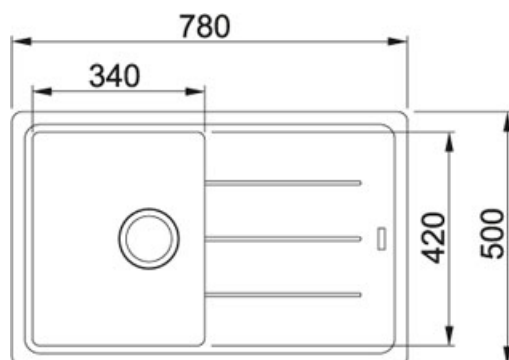

## Basis BFG 611-78 Fraganit Grafit | 114.0285.165

FAMILY : Dřezy | SERIE : Basis | MODEL : BFG 611-78 | FINISH : Fraganit Grafit | INSTALLATION TYPE : Horní montáž

### TECHNICKÉ ÚDAJE

Ventil	3 1/2" sítkový
Rozměr	500.00 mm
Rozměr většího dřezu	340.00 mm
Odkapová plocha	Reverzibilní
Rozměr většího dřezu	420.00 mm
Šířka	780.00 mm
Výřez	760.00 mm
Výřez	480.00 mm
Hloubka většího dřezu	200.00 mm
Šablona	Ne
Počet dřezů	1
Spodní skříňka	450.00 mm