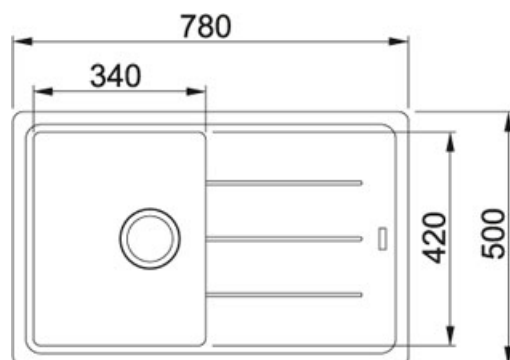

Basis BFG 611-78 Fraganit Bílá-led | 114.0285.168

FAMILY : Dřezy | SERIE : Basis | MODEL : BFG 611-78 | FINISH : Fraganit Bílá-led | INSTALLATION TYPE : Horní montáž

TECHNICKÉ ÚDAJE

Šablona	Ne
Rozměr	500.00 mm
Hloubka většího dřezu	200.00 mm
Rozměr většího dřezu	340.00 mm
Spodní skříňka	450.00 mm
Šířka	780.00 mm
Ventil	3 1/2" sítkový
Počet dřezů	1
Odkapová plocha	Reverzibilní
Rozměr většího dřezu	420.00 mm
Výřez	760.00 mm
Výřez	480.00 mm

Basis BFG 611-78 Fraganit Bílá-led | 114.0285.168

FAMILY : **Dřezy** | SERIE : **Basis** | MODEL : **BFG 611-78** | FINISH : **Fraganit Bílá-led** | INSTALLATION TYPE : **Horní montáž**

DOPORUČENÉ PRODUKTY