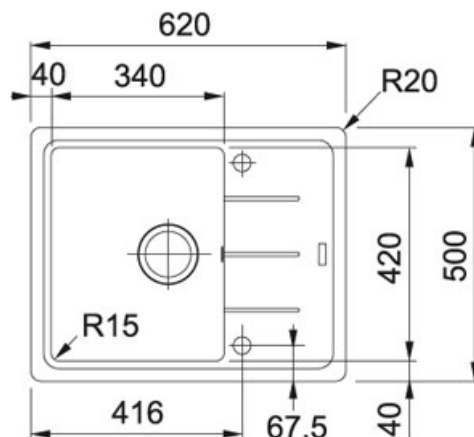

Basis BFG 611-62 Fraganit Šedý kámen | 114.0285.118

FAMILY : Dřezy | SERIE : Basis | MODEL : BFG 611-62 | FINISH : Fraganit Šedý kámen | INSTALLATION TYPE : Horní montáž

TECHNICKÉ ÚDAJE

Výřez	600.00 mm
Šířka	620.00 mm
Rozměr	500.00 mm
Rozměr většího dřezu	340.00 mm
Rozměr většího dřezu	420.00 mm
Odkapová plocha	Reverzibilní
Hloubka většího dřezu	200.00 mm
Šablona	Ne
Výřez	480.00 mm
Ventil	3 1/2" sítkový
Počet dřezů	1
Spodní skříňka	450.00 mm