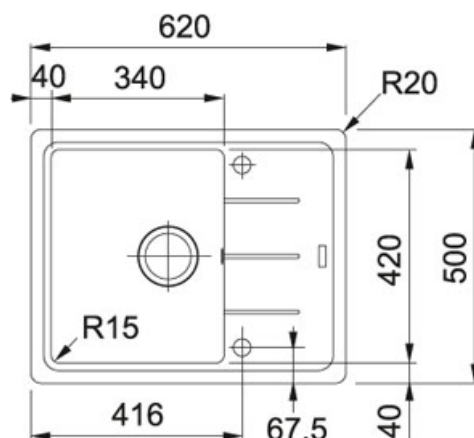

Basis BFG 611-62 Fragranit Sahara | 114.0285.111

FAMILY : Dřezy | SERIE : Basis | MODEL : BFG 611-62 | FINISH : Fragranit Sahara | INSTALLATION TYPE : Horní montáž

TECHNICKÉ ÚDAJE

Ventil	3 1/2" sítkový
Rozměr většího dřezu	420.00 mm
Rozměr	500.00 mm
Rozměr většího dřezu	340.00 mm
Odkapová plocha	Reverzibilní
Počet dřezů	1
Spodní skříňka	450.00 mm
Výřez	600.00 mm
Šířka	620.00 mm
Hloubka většího dřezu	200.00 mm
Výřez	480.00 mm
Šablona	Ne