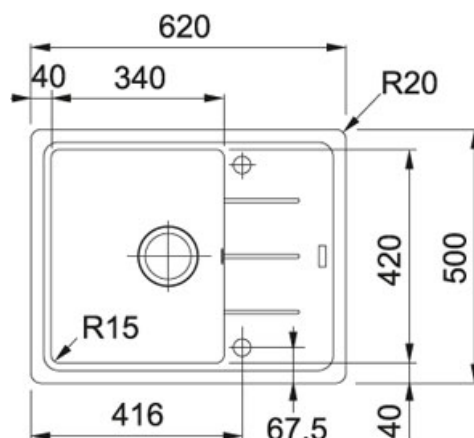

Basis BFG 611-62 Fraganit Onyx | 114.0285.105

FAMILY : Dřezy | SERIE : Basis | MODEL : BFG 611-62 | FINISH : Fraganit Onyx | INSTALLATION TYPE : Horní montáž

TECHNICKÉ ÚDAJE

Ventil	3 1/2" sítkový
Hloubka většího dřezu	200.00 mm
Rozměr většího dřezu	340.00 mm
Odkapová plocha	Reverzibilní
Rozměr většího dřezu	420.00 mm
Výřez	480.00 mm
Šířka	620.00 mm
Rozměr	500.00 mm
Spodní skříňka	450.00 mm
Šablona	Ne
Počet dřezů	1
Výřez	600.00 mm