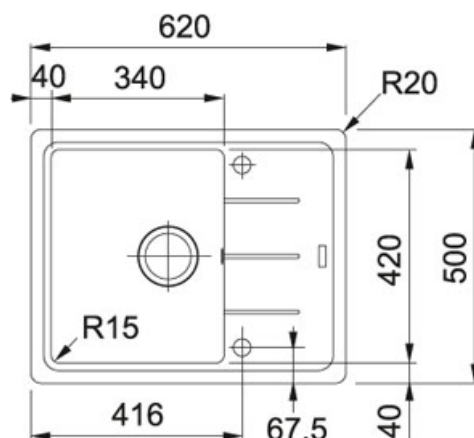

## Basis BFG 611-62 Fraganit Grafit | 114.0285.095

FAMILY : Dřezy | SERIE : Basis | MODEL : BFG 611-62 | FINISH : Fraganit Grafit | INSTALLATION TYPE : Horní montáž

### TECHNICKÉ ÚDAJE

Počet dřezů	1
Spodní skříňka	450.00 mm
Ventil	3 1/2" sítkový
Hloubka většího dřezu	200.00 mm
Šablona	Ne
Rozměr většího dřezu	420.00 mm
Výřez	480.00 mm
Rozměr většího dřezu	340.00 mm
Rozměr	500.00 mm
Šířka	620.00 mm
Výřez	600.00 mm
Odkapová plocha	Reverzibilní