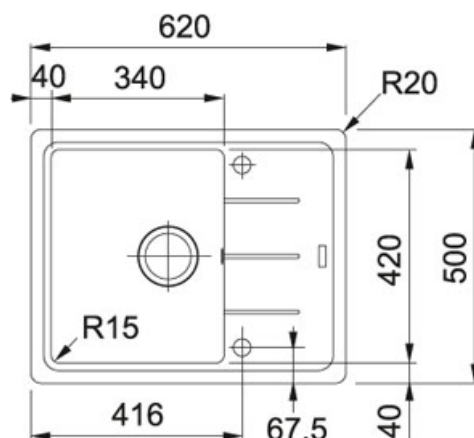

Basis BFG 611-62 Fraganit Bílá-led | 114.0285.103

FAMILY : Dřezy | SERIE : Basis | MODEL : BFG 611-62 | FINISH : Fraganit Bílá-led | INSTALLATION TYPE : Horní montáž

TECHNICKÉ ÚDAJE

Rozměr	500.00 mm
Rozměr většího dřezu	340.00 mm
Odkapová plocha	Reverzibilní
Ventil	3 1/2" sítkový
Počet dřezů	1
Šířka	620.00 mm
Spodní skříňka	450.00 mm
Výřez	600.00 mm
Výřez	480.00 mm
Hloubka většího dřezu	200.00 mm
Rozměr většího dřezu	420.00 mm
Šablona	Ne