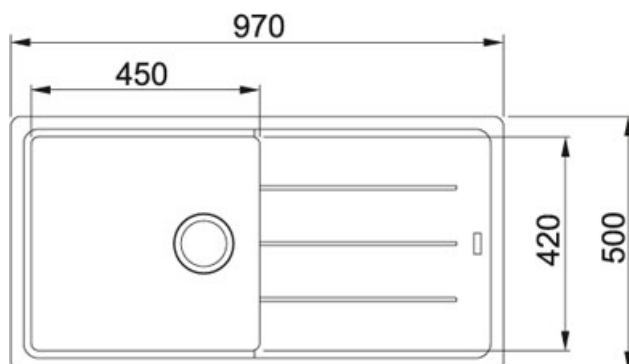

Basis BFG 611 Fraganit Vanilka | 114.0285.317

FAMILY : Dřezy | SERIE : Basis | MODEL : BFG 611 | FINISH : Fraganit Vanilka | INSTALLATION TYPE : Horní montáž

TECHNICKÉ ÚDAJE

Rozměr většího dřezu	450.00 mm
Šablona	Ne
Hloubka většího dřezu	200.00 mm
Výřez	480.00 mm
Počet dřezů	1
Šířka	970.00 mm
Ventil	3 1/2" sítkový
Spodní skříňka	600.00 mm
Odkapová plocha	Reverzibilní
Rozměr většího dřezu	420.00 mm
Rozměr	500.00 mm
Výřez	950.00 mm

Basis BFG 611 Fraganit Vanilka | 114.0285.317

FAMILY : **Dřezy** | SERIE : **Basis** | MODEL : **BFG 611** | FINISH : **Fraganit Vanilka** | INSTALLATION TYPE : **Horní montáž**

DOPORUČENÉ PRODUKTY

114.0285.315