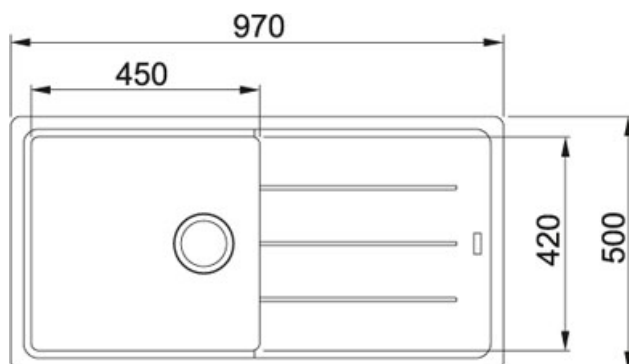

Basis BFG 611 FrAGRanit Šedý kámen | 114.0285.314

FAMILY : Dřezy | SERIE : Basis | MODEL : BFG 611 | FINISH : FrAGRanit Šedý kámen | INSTALLATION TYPE : Horní montáž

TECHNICKÉ ÚDAJE

| | |
|-----------------------|----------------|
| Výřez | 950.00 mm |
| Rozměr | 500.00 mm |
| Výřez | 480.00 mm |
| Rozměr většího dřezu | 420.00 mm |
| Spodní skříňka | 600.00 mm |
| Odkapová plocha | Reverzibilní |
| Hloubka většího dřezu | 200.00 mm |
| Šablona | Ne |
| Rozměr většího dřezu | 450.00 mm |
| Ventil | 3 1/2" sítkový |
| Počet dřezů | 1 |
| Šířka | 970.00 mm |

Basis BFG 611 Fraganit Šedý kámen | 114.0285.314

FAMILY : **Dřezy** | SERIE : **Basis** | MODEL : **BFG 611** | FINISH : **Fraganit Šedý kámen** | INSTALLATION TYPE : **Horní montáž**

DOPORUČENÉ PRODUKTY