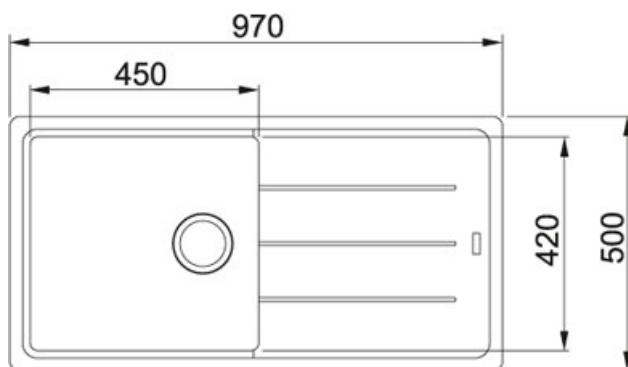

Basis BFG 611 Fraganit Pískový melír | 114.0285.306

FAMILY : Dřezy | SERIE : Basis | MODEL : BFG 611 | FINISH : Fraganit Pískový melír | INSTALLATION TYPE : Horní montáž

TECHNICKÉ ÚDAJE

Ventil	3 1/2" sítkový
Výřez	950.00 mm
Rozměr	500.00 mm
Hloubka většího dřezu	200.00 mm
Spodní skříňka	600.00 mm
Odkapová plocha	Reverzibilní
Rozměr většího dřezu	420.00 mm
Výřez	480.00 mm
Rozměr většího dřezu	450.00 mm
Šablona	Ne
Počet dřezů	1
Šířka	970.00 mm