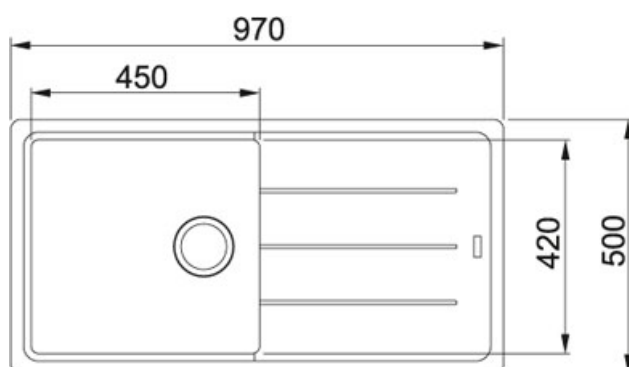

Basis BFG 611 Fraganit Grafit | 114.0285.302

FAMILY : Dřezy | SERIE : Basis | MODEL : BFG 611 | FINISH : Fraganit Grafit | INSTALLATION TYPE : Horní montáž

TECHNICKÉ ÚDAJE

Výřez	950.00 mm
Rozměr většího dřezu	420.00 mm
Rozměr	500.00 mm
Spodní skříňka	600.00 mm
Odkapová plocha	Reverzibilní
Ventil	3 1/2" sítkový
Počet dřezů	1
Šířka	970.00 mm
Hloubka většího dřezu	200.00 mm
Rozměr většího dřezu	450.00 mm
Výřez	480.00 mm
Šablona	Ne