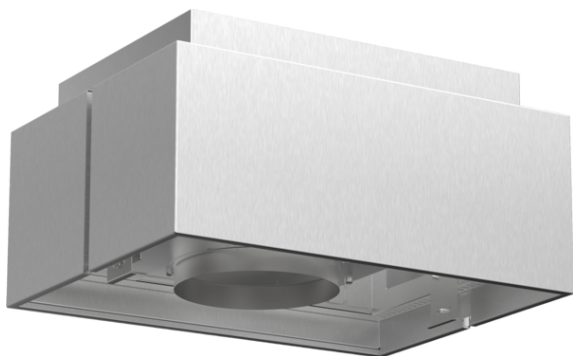

**cleanAir montážní sada pro cirkulaci
LZ57600**

Vybavení

Technické údaje

Rozměry zabaleného spotřebice (mm) : 270 x 520 x 620

Rozměry palety : 150 x 80 x 120

Počet spotřebičů na paletě : 10

Hmotnost netto (kg) : 6,3

Hmotnost brutto (kg) : 8,5

EAN : 4242003636817

LZ57600**cleanAir montážní sada pro cirkulaci**

Vybavení

zvláštní příslušenství

- # pro provoz s cirkulací
- # kombinovatelné s ostrůvkovými odsavači par
- # výrazně lepší odstraňování pachů v porovnání s tradičním provozem na cirkulaci
- # redukce hlučnosti
- # prodlužuje dobu výměny cleanAir filtru
- # skládá se z: designového krytu, CleanAir aktivního filtru, flexibilní hadice a 2 sponek na hadici

LZ57600

cleanAir montážní sada pro cirkulaci

Rozměrové výkresy