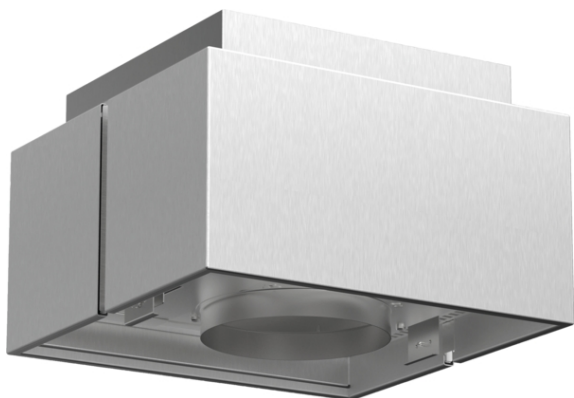

**cleanAir montážní sada pro cirkulaci
LZ57500**

Vybavení

Technické údaje

Rozměry zabaleného spotřebice (mm) : 270 x 520 x 610

Rozměry palety : 154 x 80 x 120

Počet spotřebičů na paletě : 10

Hmotnost netto (kg) : 5,8

Hmotnost brutto (kg) : 7,9

EAN : 4242003636770

LZ57500**cleanAir montážní sada pro cirkulaci**

Vybavení

zvláštní příslušenství

- # pro provoz s cirkulací
- # kombinovatelné s ostrůvkovými odsavači par
- # výrazně lepší odstraňování pachů v porovnání s tradičním provozem na cirkulaci
- # redukce hlučnosti
- # prodlužuje dobu výměny cleanAir filtru
- # skládá se z: designového krytu, CleanAir aktivního filtru, flexibilní hadice a 2 sponek na hadici

LZ57500

cleanAir montážní sada pro cirkulaci

Rozměrové výkresy