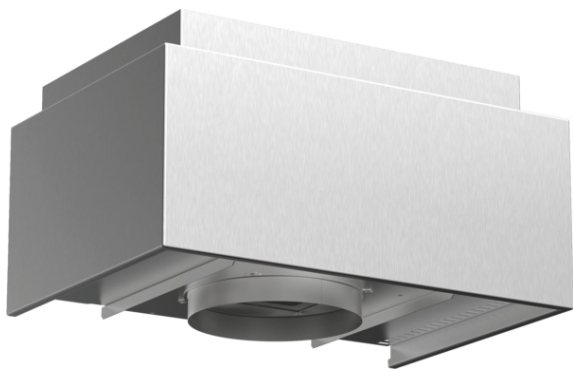

**cleanAir montážní sada pro cirkulaci
LZ57300**

Vybavení

Technické údaje

Rozměry zabaleného spotřebice (mm) : 290 x 394 x 542

Rozměry palety : 165 x 80 x 120

Počet spotřebičů na paletě : 20

Hmotnost netto (kg) : 4,9

Hmotnost brutto (kg) : 6,5

EAN : 4242003636794

LZ57300**cleanAir montážní sada pro cirkulaci**

Vybavení

zvláštní příslušenství

- # pro provoz s cirkulací
- # kombinovatelné s komínovými odsavači par
- # výrazně lepší odstraňování pachů v porovnání s tradičním provozem na cirkulaci
- # redukce hlučnosti
- # prodlužuje dobu výměny cleanAir filtru
- # k montáži na vnější nebo vnitřní kanál
- # skládá se z: designového krytu, úchytek na zed', cleanAir aktivního filtru, flexibilní hadice a 2 sponek na hadice

LZ57300

cleanAir montážní sada pro cirkulaci

Rozměrové výkresy