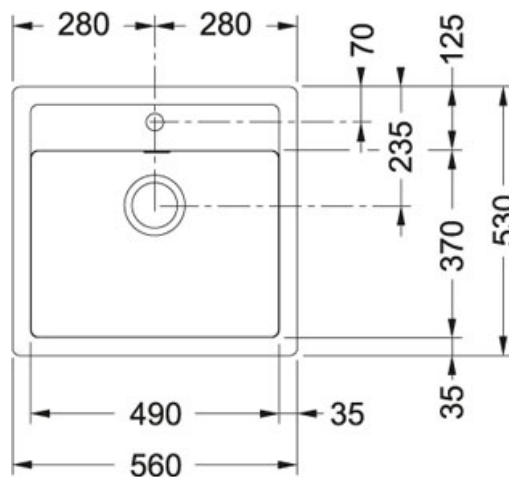

# Sirius SID 610 Tectonite Černá | 114.0264.011

FAMILY : Dřezy | SERIE : Sirius | MODEL : SID 610 | FINISH : Tectonite Černá | INSTALLATION TYPE : Horní montáž

## TECHNICKÉ ÚDAJE

Počet dřezů	1
Šířka	560.00 mm
Hloubka většího dřezu	200.00 mm
Ventil	3 1/2" sítkový
Rozměr	530.00 mm
Rozměr většího dřezu	490.00 mm
Výřez	540.00 mm
Rozměr většího dřezu	370.00 mm
Výřez	510.00 mm

# Sirius SID 610 Tectonite Černá | 114.0264.011

FAMILY : **Dřezy** | SERIE : **Sirius** | MODEL : **SID 610** | FINISH : **Tectonite Černá** | INSTALLATION TYPE : **Horní montáž**

---