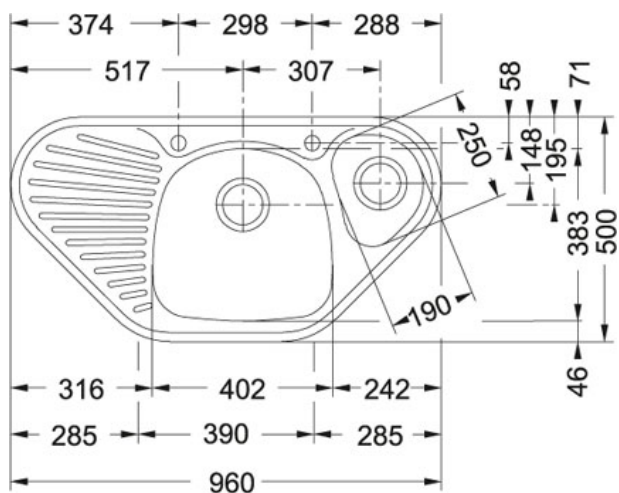

## Mikado MON 651-E Nerez | 101.0250.585

FAMILY : Dřezy | SERIE : Mikado | MODEL : MON 651-E | FINISH : Nerez | INSTALLATION TYPE : Horní montáž

### TECHNICKÉ ÚDAJE

Rozměr většího dřezu	383.00 mm
Počet dřezů	1 1/2
Šířka	500.00 mm
Spodní skříňka	900 x 900 mm nebo 1050 x 1050 mm rohová mm
Šablona	Ano
Rozměr menšího dřezu	191.00 mm
Pozice menšího dřezu	Vpravo
Hloubka menšího dřezu	80.00 mm
Rozměr menšího dřezu	250.00 mm
Hloubka většího dřezu	150.00 mm
Rozměr většího dřezu	402.00 mm
Délka	960.00 mm
Ventil	3 1/2" sítkový

# FC 9547 S regulací Sprcha/Proud Chrom | 115.0347.111

FAMILY : Baterie | SERIE : FC 9547 | MODEL : S regulací Sprcha/Proud | FINISH : Chrom | INSTALLATION TYPE : Tlakové

## TECHNICKÉ ÚDAJE

Verze	S regulací Sprcha/Proud
Výška	175.00 mm
Otočná	110 °
Typ	Keramická kartuš
Montážní otvor	Ø 35 mm