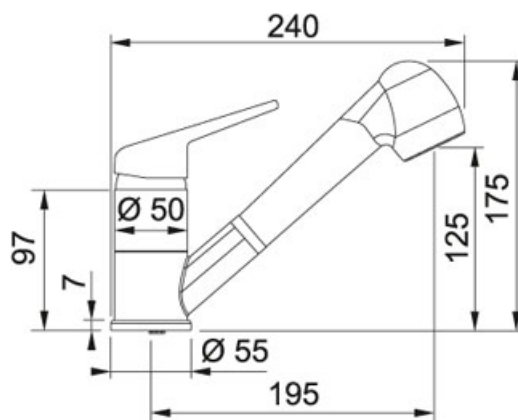

## Mikado MON 651-E Nerez | 101.0250.585

FAMILY : Dřezy | SERIE : Mikado | MODEL : MON 651-E | FINISH : Nerez | INSTALLATION TYPE : Horní montáž

### TECHNICKÉ ÚDAJE

Rozměr většího dřezu	383.00 mm
Počet dřezů	1 1/2
Šířka	500.00 mm
Spodní skříňka	900 x 900 mm nebo 1050 x 1050 mm rohová mm
Šablona	Ano
Rozměr menšího dřezu	191.00 mm
Pozice menšího dřezu	Vpravo
Hloubka menšího dřezu	80.00 mm
Rozměr menšího dřezu	250.00 mm
Hloubka většího dřezu	150.00 mm
Rozměr většího dřezu	402.00 mm
Délka	960.00 mm
Ventil	3 1/2" sítkový

# FC 9547 S regulací Sprcha/Proud Chrom | 115.0347.111

FAMILY : Baterie | SERIE : FC 9547 | MODEL : S regulací Sprcha/Proud | FINISH : Chrom | INSTALLATION TYPE : Tlakové

## TECHNICKÉ ÚDAJE

Verze	S regulací Sprcha/Proud
Výška	175.00 mm
Otočná	110 °
Typ	Keramická kartuš
Montážní otvor	Ø 35 mm