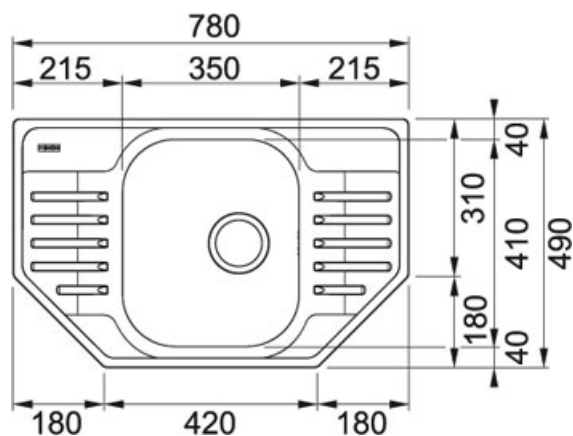

## Polar PXN 612-E Nerez | 101.0252.180

FAMILY : Dřezy | SERIE : Polar | MODEL : PXN 612-E | FINISH : Nerez | INSTALLATION TYPE : Horní montáž

### TECHNICKÉ ÚDAJE

Rozměr většího dřezu	410.00 mm
Ventil	3 1/2" sítkový
Šířka	490.00 mm
Hloubka většího dřezu	175.00 mm
Počet dřezů	1
Odkapová plocha	Dvojitá
Rozměr většího dřezu	350.00 mm
Spodní skříňka	450 mm nebo 900 x 900 mm rohová mm
Délka	780.00 mm
Šablona	Ano