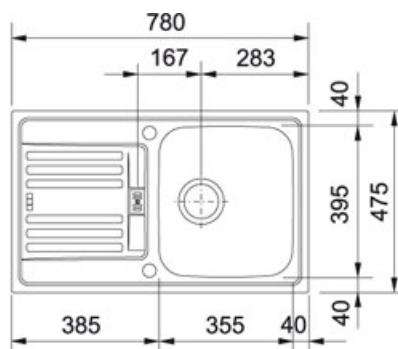

Euroform EFN 614-78 Nerez | 101.0286.017

FAMILY : Dřezy | SERIE : Euroform | MODEL : EFN 614-78 | FINISH : Nerez | INSTALLATION TYPE : Horní montáž

TECHNICKÉ ÚDAJE

Rozměr většího dřezu	395.00 mm
Počet dřezů	1
Délka	780.00 mm
Šablona	Ne
Výřez	455.00 mm
Výřez	760.00 mm
Šířka	475.00 mm
Rozměr většího dřezu	345.00 mm
Odkapová plocha	Reverzibilní
Spodní skříňka	450.00 mm
Ventil	3 1/2" sítkový
Hloubka většího dřezu	150.00 mm

CHARAKTERISTIKA

AISI 304 AISI 304