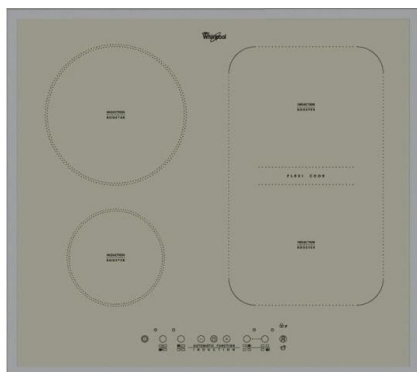

## Varná deska

EAN kód: 8003437825866

Typ varné desky	elektrická- indukční
Kategorie varné desky	samostatná
Šířka desky	do 60 cm

### Vlastnosti

Povrch varné desky	sklokeramická
Barva	champagne
Provedení	zkosené hrany po obvodu
Ovládání	dotykové
Počet varných zón	4
Umístění ovládacího panelu	vpředu
Power Management 230V	Power Management 230 V
Flexi zona	ano
Počet stupňů výkonu	9

### Plotny

Přední levá plotna	indukční
Průměr přední levé plotny	145 mm
Výkon přední levé plotny	1200/1800 W
Zadní levá plotna	indukční
Průměr zadní levé plotny	210 mm
Výkon zadní levé plotny	2200/3200 W
Zadní pravá plotna	indukční
Průměr zadní pravé plotny	180/230 mm
Výkon zadní pravé plotny	1800/2200 W
Přední pravá plotna	indukční
Průměr přední pravé plotny	180/230 mm
Výkon přední pravé plotny	1800/2200 W

### Technické údaje

Maximální příkon el. varné desky	7200 W
Napětí	230 V
Frekvence	50-60 Hz
Připojení na 230 V	ano
Doporučené připojení k síti	400V 3N ~ V
Spotřeba energie v pohotovostním režimu (2010/30/ EC)	< 1,0 W
Spotřeba energie ve vypnutém režimu (2010/30/ EC)	< 0,5 W
Rozměry (vxšxh)	56x580x510 mm
Rozměry s obalem (vxšxh)	140x670x590 mm
Rozměry otvoru pro zabudování (vxšxh)	560x490 mm
Hmotnost	12,5 kg
Hmotnost s obalem	13,5 kg